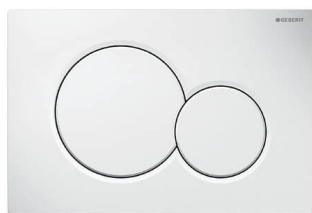

Type Logis

**Radiator**

Fabricaat Instamat

Type Elektrisch  
kleur wit

**Spiegel**

Type 60 cm breed

**Doucheput**

**Douchekraan**

**Ligbad**

Fabricaat Villeroy & Boch

Type 180 x 80 cm

**Toilet** Wandcloset met softclose toiletzitting  
 Fabrikaat Villeroy & Boch  
 Type Onovo

**Bediening**  
 Fabrikaat Geberit  
 Type Sigma 01  
 Wit

**Fontein**  
 Fabrikaat Villeroy & Boch  
 Type Onovo

**Kraan**  
 Fabrikaat Hans Grohe  
 Type Logis

**Plugbekersifon**  
 Kleur Chrom

**Vloertegel**  
 Fabrikaat BCW  
 Type 30 x 30 cm  
 Keuze uit 4 kleuren  
 Douchehoek 15 x 15 cm