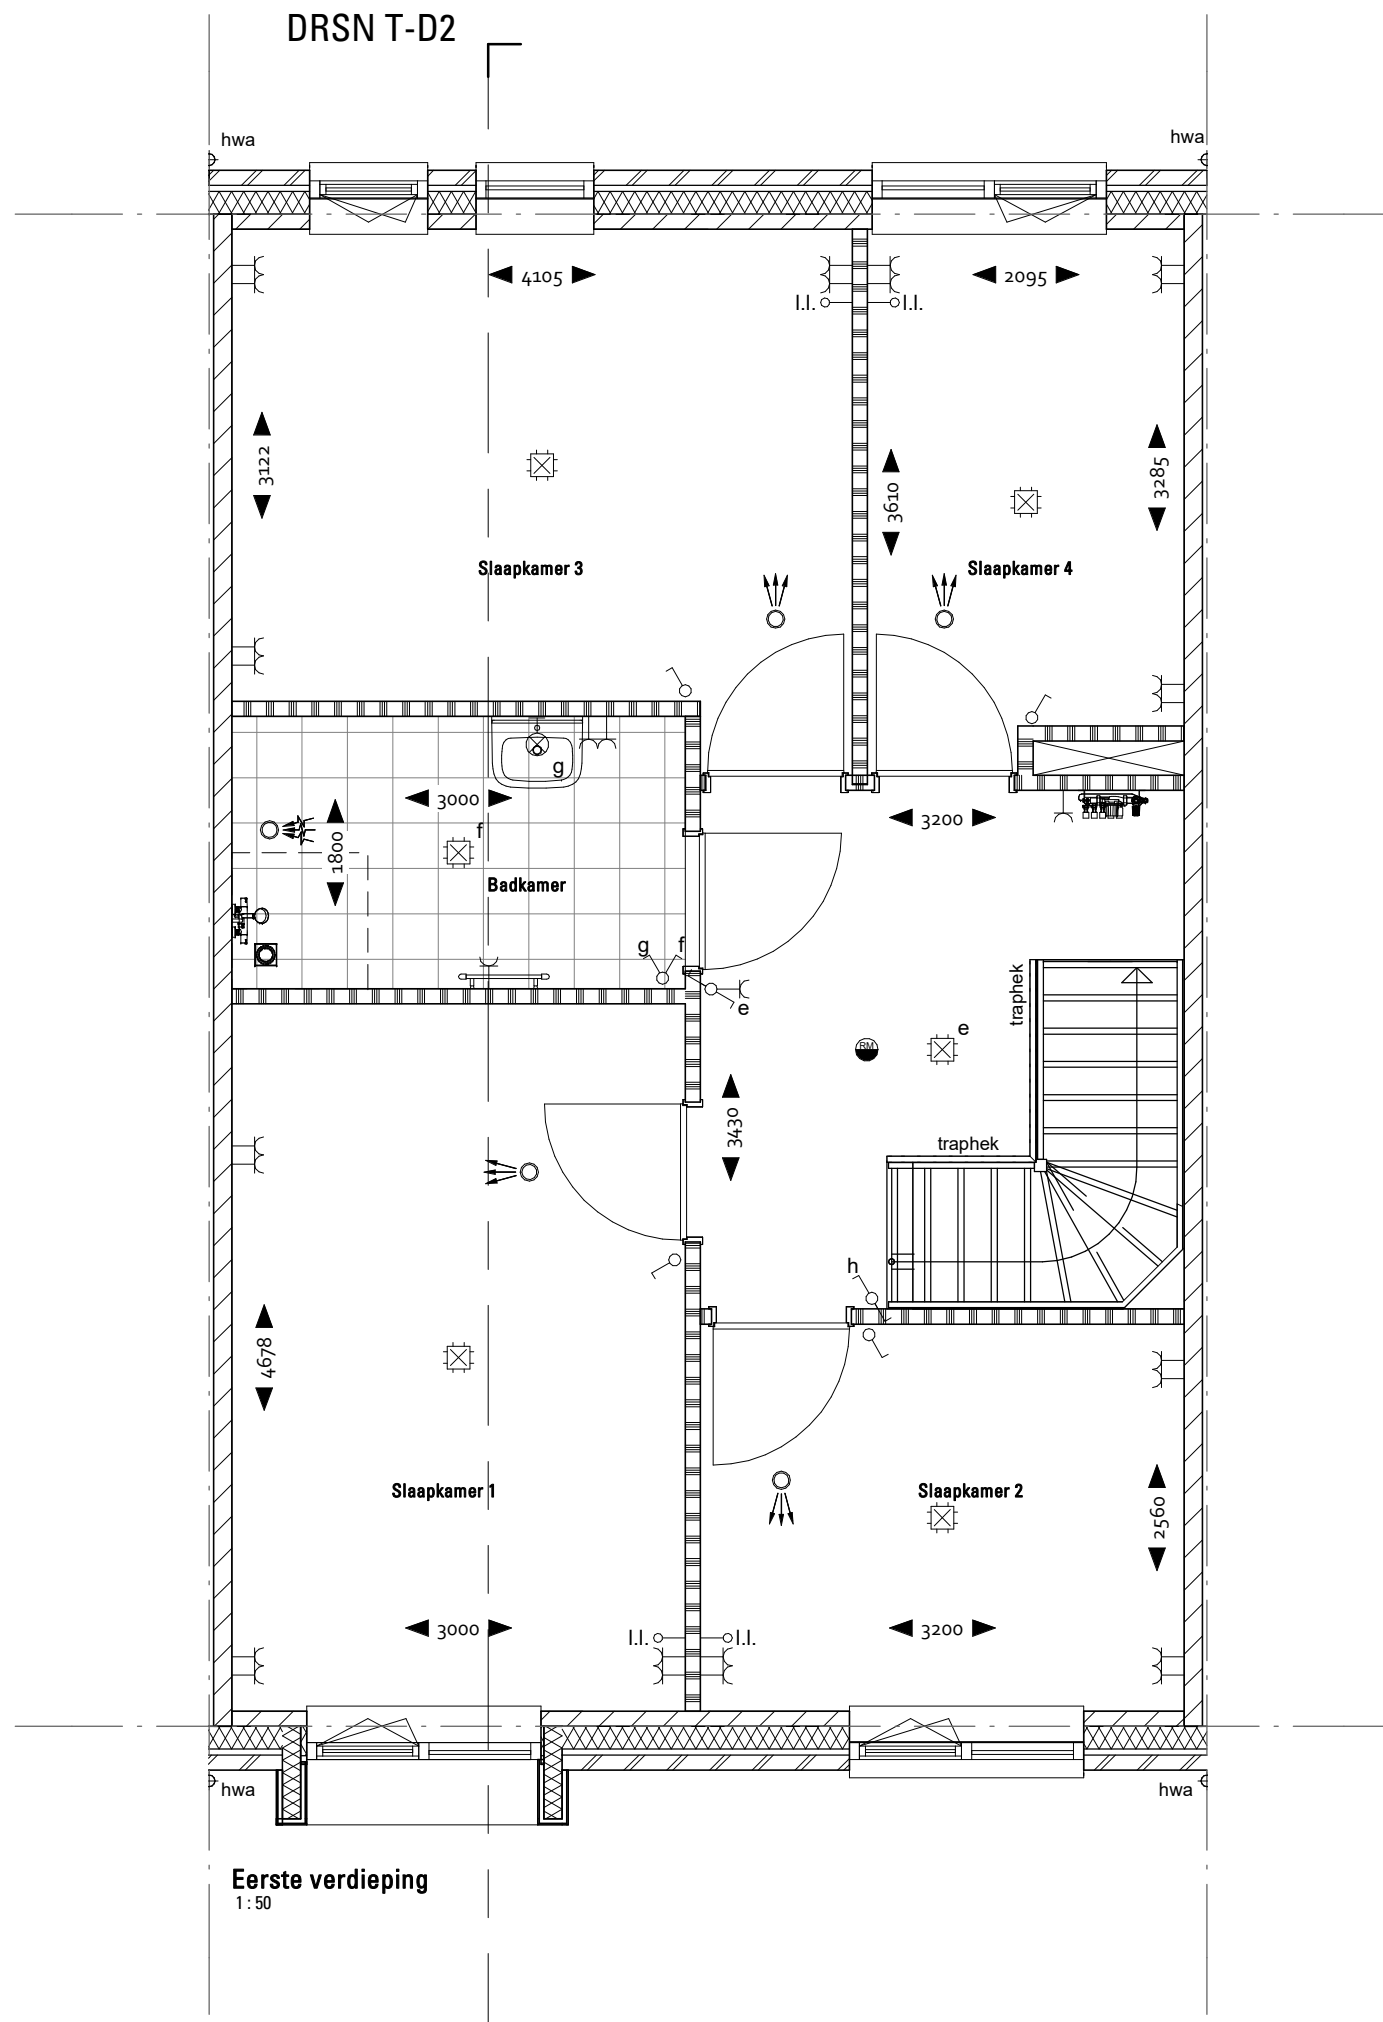

RENVOOI MATERIALEN

	metselwerk
	spouwisolatie, Rc=4,5
	kalkzandsteen (afm.vlgns.constr.)
	ribcassettevloer 350mm Rc=3,5
	breedplaat (afm.vlgns.constr.)
	isolatie dakplaat met afschot Rc=6,0
	dakpan + geïsoleerde kapconstructie Rc=6,0
	zandcementvloer 70mm
	binnenwand, gipsblokken 70 of 100mm
	vloer,- wandtegels

opmerking:
voor overige vloer- en wandafwerkingen zie
kleur,-
en materiaalstaat en uitgangspuntenlijst

VERKOOPTOKENINGEN

PROJECT De Brugse Zoom, Nieuwerbrug
SPECIFICATIE type T-D2
bnr. 8
SCHAAL FORMAAT A3
GETEKEND 13-12-2022

Begane grond
1:50

VERKOOPTEKENINGEN

PROJECT De Brugse Zoom, Nieuwerbrug
 SPECIFICATIE type T-D2
 bnr. 8
 SCHAAL 1:50 FORMAAT A3
 GETEKEND 13-12-2022

VERKOOPTEKENINGEN

PROJECT De Brugse Zoom, Nieuwerbrug

SPECIFICATIE type T-D2
bnr. 8