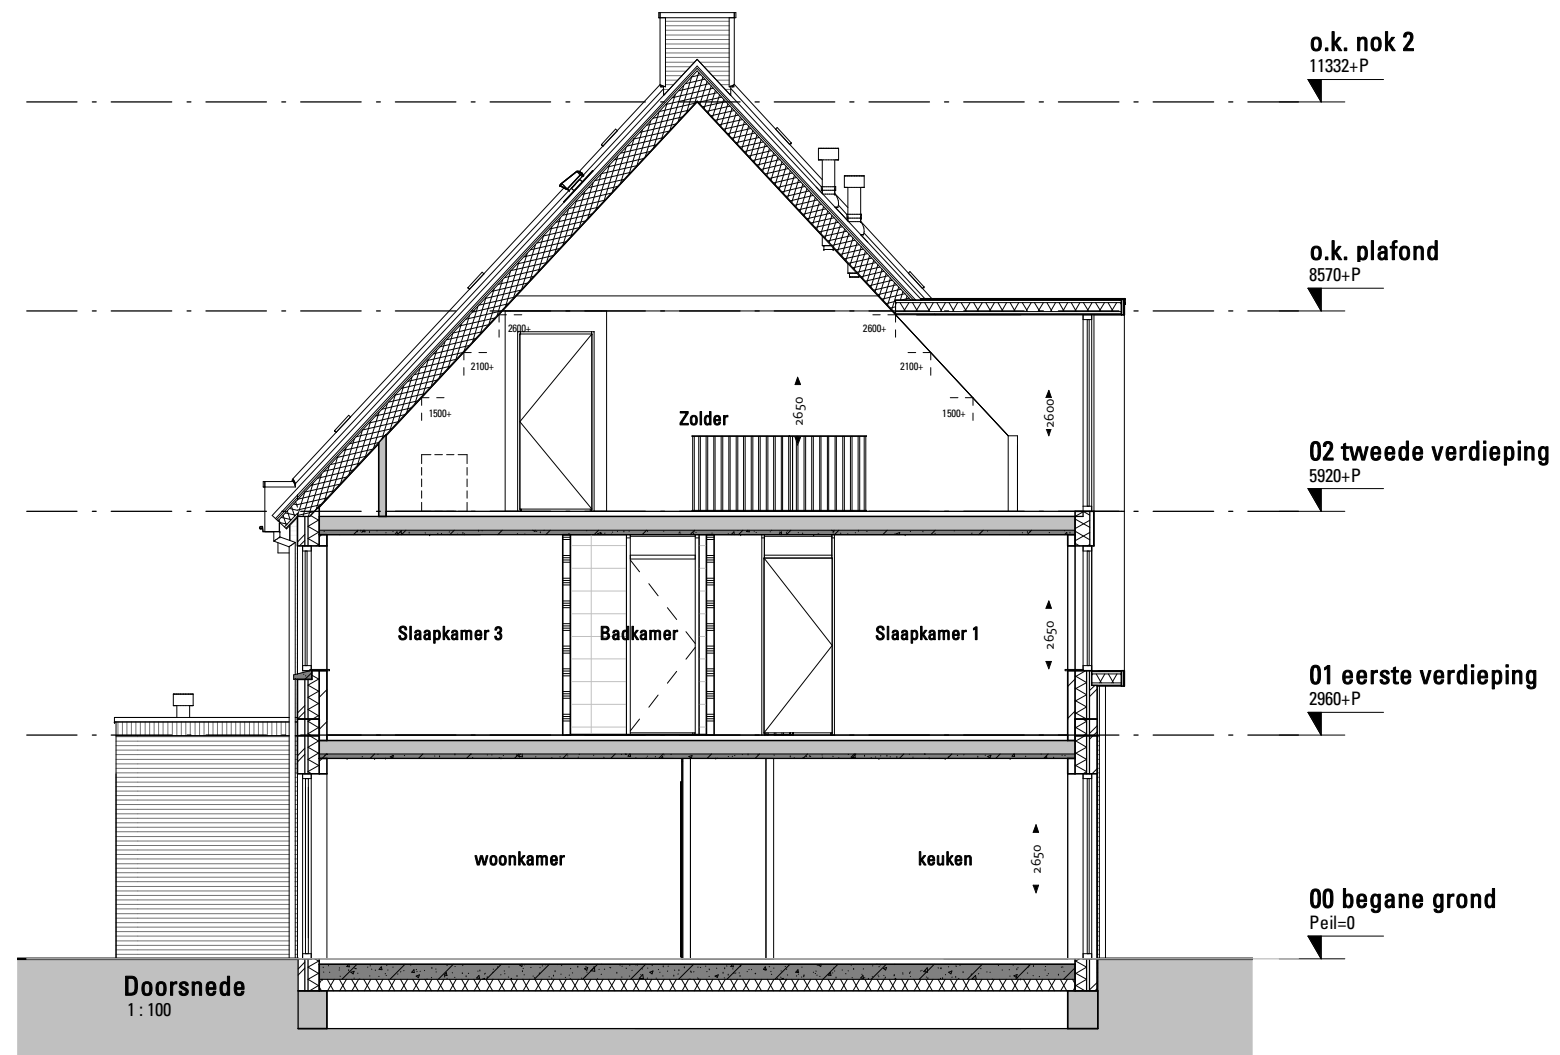

SCHAAL 1:50 FORMAAT A3

GETEKEND 13-12-2022

DRSN T-D2

Tweede verdieping
1:50

DRSN T-D2

Dakaanzicht
1:50

VERKOOPTEKENINGEN

PROJECT De Brugse Zoom, Nieuwerbrug
 SPECIFICATIE type T-D2
 bnr. 8
 SCHAAL 1:50 FORMAAT A3
 GETEKEND 13-12-2022

Voorbeeld
1 : 100

Achterbeeld
1 : 100

Doorsnede
1 : 100

VERKOOPTOKENINGEN

PROJECT De Brugse Zoom, Nieuwerbrug
 SPECIFICATIE type T-D2
 bnr. 8
 SCHAAL 1:100 FORMAAT A3
 GETEKEND 13-12-2022