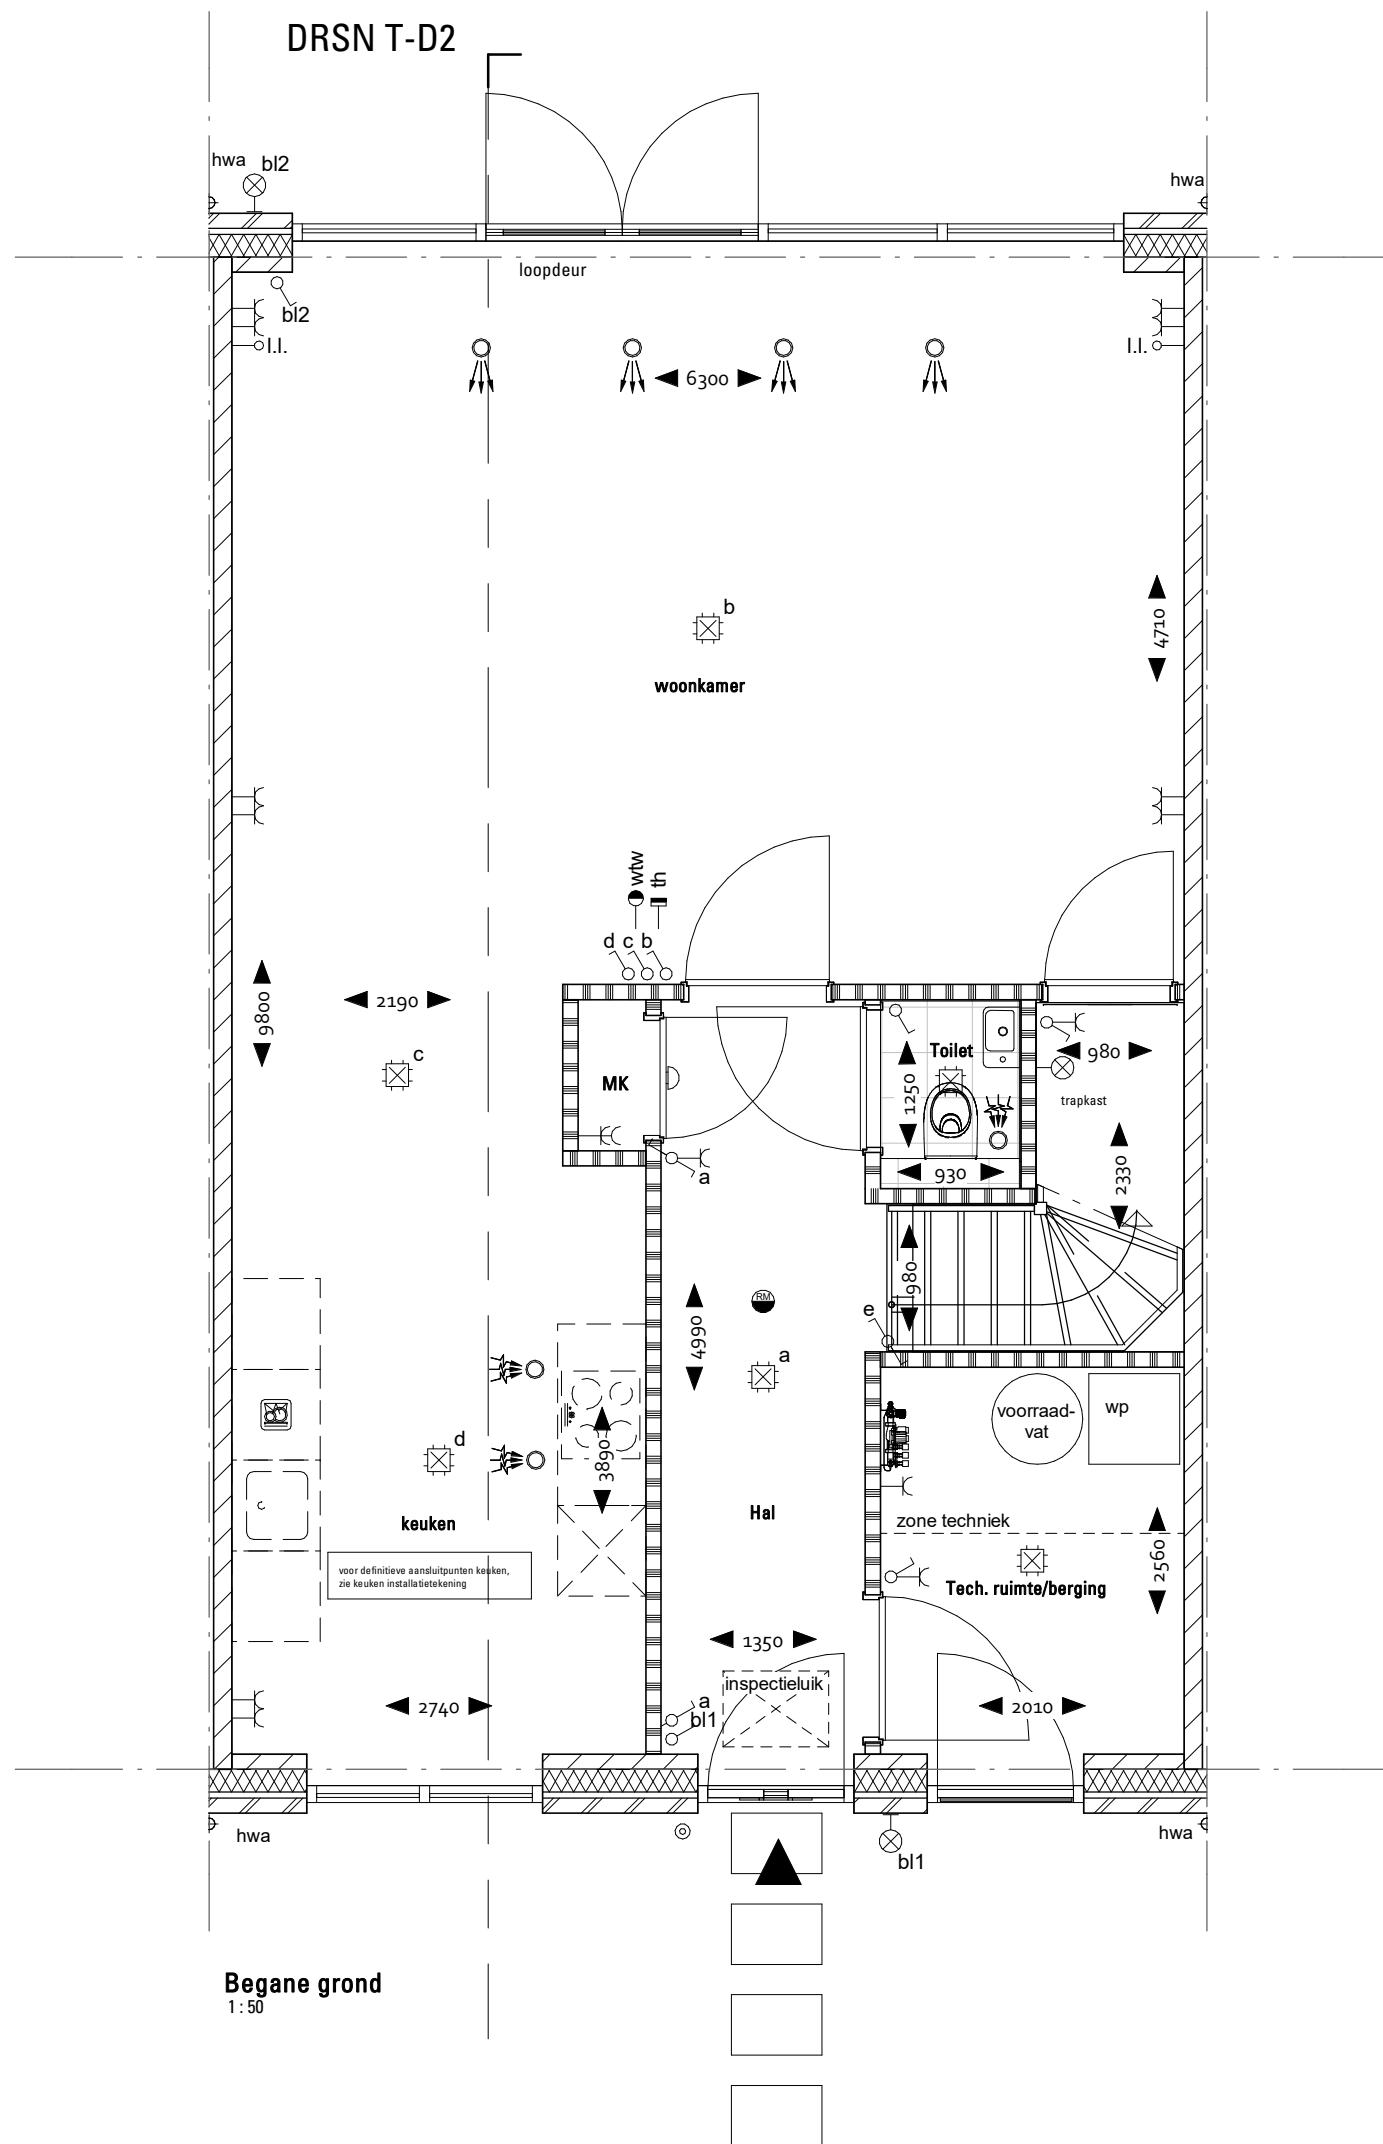

Begane grond
1:50