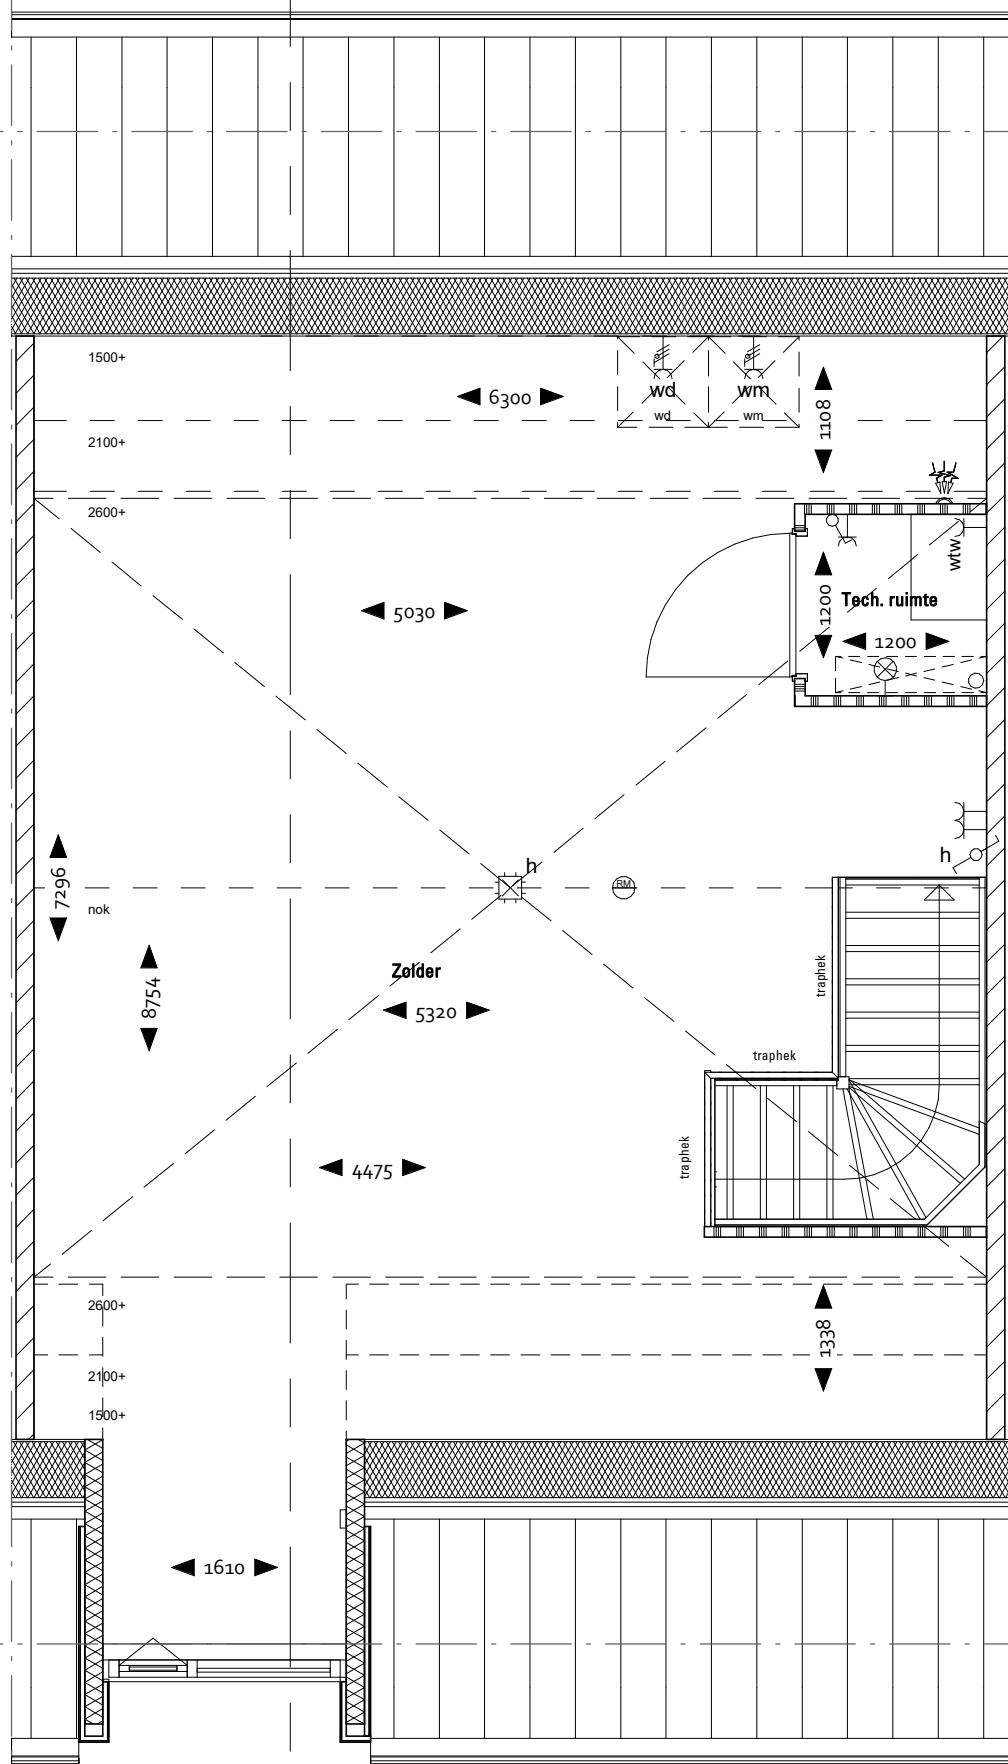

RENVOOI MATERIALEN

	metselwerk
	spouwisolatie, Rc=4,5
	kalkzandsteen (afm.vlgns.constr.)
	ribcassettevloer 350mm Rc=3,5
	breedplaat (afm.vlgns.constr.)
	isolatie dakplaat met afschot Rc=6,0
	dakpan + geïsoleerde kapconstructie Rc=6,0
	zandcementvloer 70mm
	binnenwand, gipsblokken 70 of 100mm
	vloer,- wandtegels

Begane grond
1:50

VERKOOPTEKENINGEN

PROJECT De Brugse Zoom, Nieuwerbrug
 SPECIFICATIE type T-D2
 bnr. 8
 SCHAAL 1:50 FORMAAT A3
 GETEKEND 13-12-2022

VERKOOPTEKENINGEN

PROJECT De Brugse Zoom, Nieuwerbrug

SPECIFICATIE type T-D2
bnr. 8

SCHAAL 1:50 FORMAAT A3

GETEKEND 13-12-2022

DRSN T-D2

Tweede verdieping
1:50

DRSN T-D2

Dakaanzicht
1:50

VERKOOPTEKENINGEN

PROJECT De Brugse Zoom, Nieuwerbrug
 SPECIFICATIE type T-D2
 bnr. 8
 SCHAAL 1:50 FORMAAT A3
 GETEKEND 13-12-2022